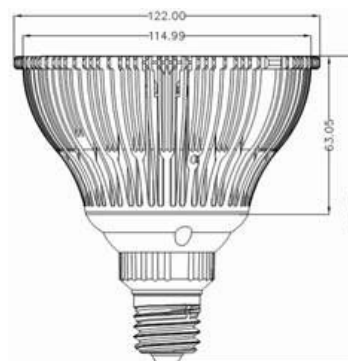

LED PAR38 verlichting

Vervang 1 op 1 uw PAR38 voor LED verlichting

Zeer geschikt voor directe besparing van milieu en uw portemonnee.

Bespaar
117kg CO2
per jaar
per PAR38 lamp

Terugverdientijd

1,1
Jaar !!

Na 2 jaar al
€50,-
per PAR38 lamp
bespaard !

Uniek optie:

Aanpasbare kleur temperatuur van het witte licht middels een bijgeleverde afstandsbediening.

Verkrijgbaar in:

- 24W of 27W
- warm wit, neutraal wit, koud wit
andere kleuren zijn mogelijk.
- 15°, 30°, 45°, 60°
- wel of niet dimbaar